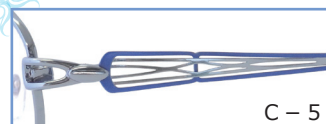

piace

PA72-021 52□16-135

- C-1 オレンジピンク FC七宝/パールオレンジ
- C-2 ピンク FC七宝/パールピンク
- C-4 ワイン FC七宝/パールカーマイン
- C-5 ライトブルー FC七宝/パールマリンブルー

C-5 ライトブルー

天地36.0mm

C-1

C-2

C-4

C-5

PA72-022 51□17-135

- C-1 ゴールド FC七宝/パールブルー
- C-2 ピンク FC七宝/パールピンク
- C-3 パープル FC七宝/パールロイヤルパープル
- C-4 ワイン FC七宝/パールレッド

C-1 ゴールド

天地36.0mm

C-1

C-2

C-3