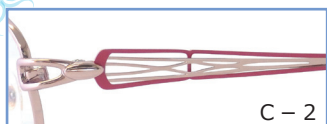

piace

PA72-021 52□16-135

- C-1 オレンジピンク FC七宝/パールオレンジ
- C-2 ピンク FC七宝/パールピンク
- C-4 ワイン FC七宝/パールカーマイン
- C-5 ライトブルー FC七宝/パールマリンブルー

C-5 ライトブルー

天地36.0mm

C-1

C-2

C-4

C-5

PA72-022 51□17-135

- C-1 ゴールド FC七宝/パールブルー
- C-2 ピンク FC七宝/パールピンク
- C-3 パープル FC七宝/パールロイヤルパープル
- C-4 ワイン FC七宝/パールレッド

C-1 ゴールド

天地36.0mm

C-1

C-2

C-3