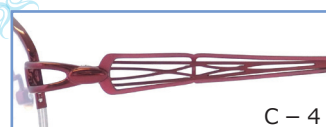

C-5

PA72-022 51□17-135

- C-1 ゴールド FC七宝/パールブルー
- C-2 ピンク FC七宝/パールピンク
- C-3 パープル FC七宝/パールロイヤルパープル
- C-4 ワイン FC七宝/パールレッド

C-1 ゴールド

天地36.0mm

C-1

C-2

C-3

C-4

PA72-023 51□16-135

- C-1 ゴールド FC七宝/パールブルー
- C-2 ピンク FC七宝/パールピンク
- C-3 パープル FC七宝/パールパープル
- C-4 ワイン FC七宝/パールレッド

C-2 ピンク

天地34.0mm

C-1

C-2

C-3