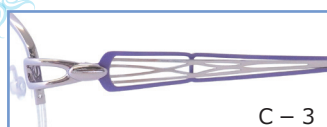

C-5

PA72-022 51□17-135

- C-1 ゴールド FC七宝/パールブルー
- C-2 ピンク FC七宝/パールピンク
- C-3 パープル FC七宝/パールロイヤルパープル
- C-4 ワイン FC七宝/パールレッド

C-1 ゴールド

天地36.0mm

C-1

C-2

C-3

C-4

PA72-023 51□16-135

- C-1 ゴールド FC七宝/パールブルー
- C-2 ピンク FC七宝/パールピンク
- C-3 パープル FC七宝/パールパープル
- C-4 ワイン FC七宝/パールレッド

C-2 ピンク

天地34.0mm

C-1

C-2

C-3