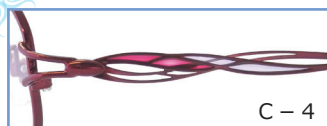

C-4

PA72-024 50□16-135

- C-1 オレンジピンク
ステンド七宝/オレンジ・サフランイエロー
- C-2 ピンク
ステンド七宝/ラズベリー・フラミンゴピンク
- C-4 ワイン
ステンド七宝/マルーン・ベビーピンク
- C-5 ネイビー
ステンド七宝/アイスブルー・ブルーグリーン

C-1 オレンジピンク

天地37.3mm

C-1

C-2

C-4