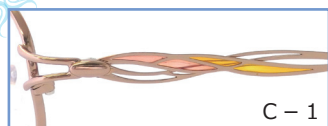

C-4

PA72-024 50□16-135

- C-1 オレンジピンク
ステンド七宝/オレンジ・サフランイエロー
- C-2 ピンク
ステンド七宝/ラズベリー・フラミンゴピンク
- C-4 ワイン
ステンド七宝/マルーン・ベビーピンク
- C-5 ネイビー
ステンド七宝/アイスブルー・ブルーグリーン

C-1 オレンジピンク

天地37.3mm

C-1

C-2

C-4