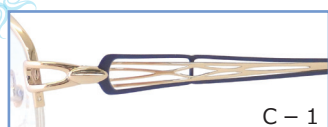

C-5

PA72-022 51□17-135

- C-1 ゴールド FC七宝/パールブルー
- C-2 ピンク FC七宝/パールピンク
- C-3 パープル FC七宝/パールロイヤルパープル
- C-4 ワイン FC七宝/パールレッド

C-1 ゴールド

天地36.0mm

C-1

C-2

C-3

C-4

PA72-023 51□16-135

- C-1 ゴールド FC七宝/パールブルー
- C-2 ピンク FC七宝/パールピンク
- C-3 パープル FC七宝/パールパープル
- C-4 ワイン FC七宝/パールレッド

C-2 ピンク

天地34.0mm

C-1

C-2

C-3