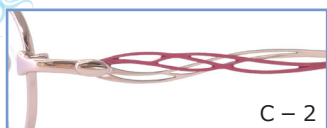

C-4

PA72-023 51□16-135

- C-1 ゴールド FC七宝/パールブルー
- C-2 ピンク FC七宝/パールピンク
- C-3 パープル FC七宝/パールパープル
- C-4 ワイン FC七宝/パールレッド

C-2 ピンク

天地34.0mm

C-1

C-2

C-3