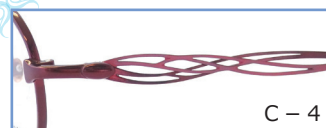

C-4

PA72-023 51□16-135

- C-1 ゴールド FC七宝/パールブルー
- C-2 ピンク FC七宝/パールピンク
- C-3 パープル FC七宝/パールパープル
- C-4 ワイン FC七宝/パールレッド

C-2 ピンク

天地34.0mm

C-1

C-2

C-3