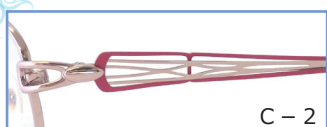

C-5

PA72-022 51□17-135

- C-1 ゴールド FC七宝/パールブルー
- C-2 ピンク FC七宝/パールピンク
- C-3 パープル FC七宝/パールロイヤルパープル
- C-4 ワイン FC七宝/パールレッド

C-1 ゴールド

天地36.0mm

C-1

C-2

C-3

C-4

PA72-023 51□16-135

- C-1 ゴールド FC七宝/パールブルー
- C-2 ピンク FC七宝/パールピンク
- C-3 パープル FC七宝/パールパープル
- C-4 ワイン FC七宝/パールレッド

C-2 ピンク

天地34.0mm

C-1

C-2

C-3