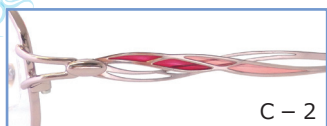

C-4

PA72-024 50□16-135

- C-1 オレンジピンク
ステンド七宝/オレンジ・サフランイエロー
- C-2 ピンク
ステンド七宝/ラズベリー・フラミンゴピンク
- C-4 ワイン
ステンド七宝/マルーン・ベビーピンク
- C-5 ネイビー
ステンド七宝/アイスブルー・ブルーグリーン

C-1 オレンジピンク

天地37.3mm

C-1

C-2

C-4