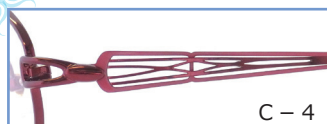

piace

PA72-021 52□16-135

- C-1 オレンジピンク FC七宝/パールオレンジ
- C-2 ピンク FC七宝/パールピンク
- C-4 ワイン FC七宝/パールカーマイン
- C-5 ライトブルー FC七宝/パールマリンブルー

C-5 ライトブルー

天地36.0mm

C-1

C-2

C-4

C-5

PA72-022 51□17-135

- C-1 ゴールド FC七宝/パールブルー
- C-2 ピンク FC七宝/パールピンク
- C-3 パープル FC七宝/パールロイヤルパープル
- C-4 ワイン FC七宝/パールレッド

C-1 ゴールド

天地36.0mm

C-1

C-2

C-3