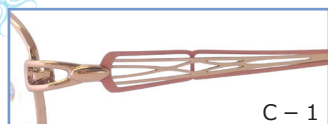

piace

PA72-021 52□16-135

- C-1 オレンジピンク FC七宝/パールオレンジ
- C-2 ピンク FC七宝/パールピンク
- C-4 ワイン FC七宝/パールカーマイン
- C-5 ライトブルー FC七宝/パールマリンブルー

C-5 ライトブルー

天地36.0mm

C-1

C-2

C-4

C-5

PA72-022 51□17-135

- C-1 ゴールド FC七宝/パールブルー
- C-2 ピンク FC七宝/パールピンク
- C-3 パープル FC七宝/パールロイヤルパープル
- C-4 ワイン FC七宝/パールレッド

C-1 ゴールド

天地36.0mm

C-1

C-2

C-3